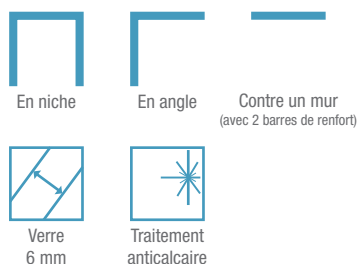

## Paroi simple pour un espace douche ouvert

LES +

- Hauteur 200 ou 225 cm
- Accès sans seuil
- Montage express
- Réalisable en sur-mesure

**A** SALLE DE BAINS ACCESSIBLE AFISB

Smart Design Solo - profilé chromé - verre cosmos - avec barre droite

## CARACTÉRISTIQUES

- Profilé en aluminium blanc, chromé ou gris noir grainé avec obturateur
- 2 finitions de verre : transparent ou cosmos
- Barre de renfort ou mât sol/plafond assorti au profilé
- En option, volet pivotant à installer sur Smart Design Solo pour le transformer en Smart Design Duo et limiter les éclaboussures (installation possible uniquement sur Smart Design Solo avec barre droite)

Dimensions en cm		Taille 60	Taille 70	Taille 75	Taille 80	Taille 85	Taille 90	Taille 95	Taille 100	Taille 110	Taille 120	Taille 130	Taille 140	Taille 160
Largeur (mini/maxi)	A	54/55,5	64/65,5	69/70,5	74/75,5	79/80,5	84/85,5	89/90,5	94/95,5	104/105,5	114/115,5	124/125,5	134/135,5	154/155,5
Largeur (mini/maxi) si montée avec Smart Design volet Duo	A	57,5/59	67,5/69	72,5/74	77,5/79	82,5/84	87,5/89	92,5/94	97,5/99	107,5/109	117,5/119	127,5/129	137,5/139	157,5/159
Largeur	A'	53	63	68	73	78	83	88	93	103	113	123	133	153
Hauteur totale (+ 2,5 cm de barre de renfort)		198,3	198,3	198,3	198,3	198,3	198,3	198,3	198,3	198,3	198,3	198,3	198,3	198,3
Épaisseur du profilé vertical		1,4	1,4	1,4	1,4	1,4	1,4	1,4	1,4	1,4	1,4	1,4	1,4	1,4
Réglage du faux-aplomb		1,5	1,5	1,5	1,5	1,5	1,5	1,5	1,5	1,5	1,5	1,5	1,5	1,5

Installation réversible gauche / droite

**INFO :** Pour une installation contre un mur, commander un 2<sup>e</sup> renfort :

- barre ou mât blanc
- barre ou mât chromé
- barre ou mât gris noir grainé

Profilé gris noir grainé - avec barre droite