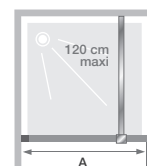

Dimensions en cm		Taille 60	Taille 70	Taille 75	Taille 80	Taille 85	Taille 90	Taille 95	Taille 100	Taille 110	Taille 120	Taille 130	Taille 140	Taille 160
Largeur (mini/maxi)	A	54/55,5	64/65,5	69/70,5	74/75,5	79/80,5	84/85,5	89/90,5	94/95,5	104/105,5	114/115,5	124/125,5	134/135,5	154/155,5
Largeur (mini/maxi) si montée avec Smart Design volet Duo	A	57,5/59	67,5/69	72,5/74	77,5/79	82,5/84	87,5/89	92,5/94	97,5/99	107,5/109	117,5/119	127,5/129	137,5/139	157,5/159
Largeur	A'	53	63	68	73	78	83	88	93	103	113	123	133	153
Hauteur totale (+ 2,5 cm de barre de renfort)		198,3	198,3	198,3	198,3	198,3	198,3	198,3	198,3	198,3	198,3	198,3	198,3	198,3
Épaisseur du profilé vertical		1,4	1,4	1,4	1,4	1,4	1,4	1,4	1,4	1,4	1,4	1,4	1,4	1,4
Réglage du faux-aplomb		1,5	1,5	1,5	1,5	1,5	1,5	1,5	1,5	1,5	1,5	1,5	1,5	1,5

## CARACTÉRISTIQUES

- Profilé en aluminium gris noir grainé avec obturateur
- Verre sérigraphié avec motif aspect verrière
- 2 systèmes de renfort assortis au choix :
  - barre droite (120 cm maxi)
  - mât sol/plafond (280 cm maxi)
- En option, volet pivotant à installer sur Smart Design Solo Factory pour le transformer en Smart Design Duo Factory et limiter les éclaboussures (installation possible uniquement sur Smart Design Solo avec barre droite)

Dimensions en cm		Taille 70	Taille 80	Taille 90	Taille 100	Taille 110	Taille 120	Taille 130	Taille 140	Taille 160
Largeur (mini/maxi)	A	64/65,5	74/75,5	84/85,5	94/95,5	104/105,5	114/115,5	124/125,5	134/135,5	154/155,5
Hauteur totale (+ 2,5 cm de barre de renfort)		198,3	198,3	198,3	198,3	198,3	198,3	198,3	198,3	198,3
Épaisseur du profilé vertical		1,4	1,4	1,4	1,4	1,4	1,4	1,4	1,4	1,4
Réglage du faux-aplomb		1,5	1,5	1,5	1,5	1,5	1,5	1,5	1,5	1,5