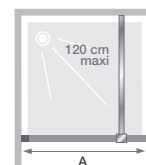

Dimensions en cm		Taille 60	Taille 70	Taille 75	Taille 80	Taille 85	Taille 90	Taille 95	Taille 100	Taille 110	Taille 120	Taille 130	Taille 140	Taille 160
Largeur (mini/maxi)	A	54/55,5	64/65,5	69/70,5	74/75,5	79/80,5	84/85,5	89/90,5	94/95,5	104/105,5	114/115,5	124/125,5	134/135,5	154/155,5
Largeur (mini/maxi) si montée avec Smart Design volet Duo	A	57,5/59	67,5/69	72,5/74	77,5/79	82,5/84	87,5/89	92,5/94	97,5/99	107,5/109	117,5/119	127,5/129	137,5/139	157,5/159
Largeur	A'	53	63	68	73	78	83	88	93	103	113	123	133	153
Hauteur totale (+ 2,5 cm de barre de renfort)		198,3	198,3	198,3	198,3	198,3	198,3	198,3	198,3	198,3	198,3	198,3	198,3	198,3
Épaisseur du profilé vertical		1,4	1,4	1,4	1,4	1,4	1,4	1,4	1,4	1,4	1,4	1,4	1,4	1,4
Réglage du faux-aplomb		1,5	1,5	1,5	1,5	1,5	1,5	1,5	1,5	1,5	1,5	1,5	1,5	1,5

Dimensions en cm		Taille 70	Taille 80	Taille 90	Taille 100	Taille 110	Taille 120	Taille 130	Taille 140	Taille 160
Largeur (mini/maxi)	A	64/65,5	74/75,5	84/85,5	94/95,5	104/105,5	114/115,5	124/125,5	134/135,5	154/155,5
Hauteur totale (+ 2,5 cm de barre de renfort)		198,3	198,3	198,3	198,3	198,3	198,3	198,3	198,3	198,3
Épaisseur du profilé vertical		1,4	1,4	1,4	1,4	1,4	1,4	1,4	1,4	1,4
Réglage du faux-aplomb		1,5	1,5	1,5	1,5	1,5	1,5	1,5	1,5	1,5

LES +

- Hauteur 200 cm
- Accès sans seuil
- Montage express
- Réalisable en sur-mesure
- SALLE DE BAINS ACCESSIBLE AFISB

Smart Design Solo Nordic avec mât sol/plafond

Dimensions en cm		Taille 70	Taille 80	Taille 90	Taille 100	Taille 110	Taille 120	Taille 130	Taille 140	Taille 160
Largeur (mini/maxi)	A	64/65,5	74/75,5	84/85,5	94/95,5	104/105,5	114/115,5	124/125,5	134/135,5	154/155,5
Hauteur totale (+ 0,5 cm de barre de renfort)		198,3	198,3	198,3	198,3	198,3	198,3	198,3	198,3	198,3
Épaisseur du profilé vertical		1,4	1,4	1,4	1,4	1,4	1,4	1,4	1,4	1,4
Réglage du faux-aplomb		1,5	1,5	1,5	1,5	1,5	1,5	1,5	1,5	1,5