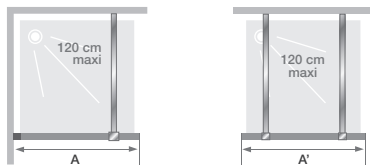

## Paroi simple pour un espace douche ouvert

LES +

- Hauteur 200 ou 225 cm
- Accès sans seuil
- Montage express
- Réalisable en sur-mesure

**A** SALLE DE BAINS ACCESSIBLE AFISB

Smart Design Solo - profilé chromé - verre cosmos - avec barre droite

Dimensions en cm		Taille 60	Taille 70	Taille 75	Taille 80	Taille 85	Taille 90	Taille 95	Taille 100	Taille 110	Taille 120	Taille 130	Taille 140	Taille 160
Largeur (mini/maxi)	A	54/55,5	64/65,5	69/70,5	74/75,5	79/80,5	84/85,5	89/90,5	94/95,5	104/105,5	114/115,5	124/125,5	134/135,5	154/155,5
Largeur (mini/maxi) si montée avec Smart Design volet Duo	A	57,5/59	67,5/69	72,5/74	77,5/79	82,5/84	87,5/89	92,5/94	97,5/99	107,5/109	117,5/119	127,5/129	137,5/139	157,5/159
Largeur	A'	53	63	68	73	78	83	88	93	103	113	123	133	153
Hauteur totale (+ 2,5 cm de barre de renfort)		198,3	198,3	198,3	198,3	198,3	198,3	198,3	198,3	198,3	198,3	198,3	198,3	198,3
Épaisseur du profilé vertical		1,4	1,4	1,4	1,4	1,4	1,4	1,4	1,4	1,4	1,4	1,4	1,4	1,4
Réglage du faux-aplomb		1,5	1,5	1,5	1,5	1,5	1,5	1,5	1,5	1,5	1,5	1,5	1,5	1,5

Dimensions en cm		Taille 70	Taille 80	Taille 90	Taille 100	Taille 110	Taille 120	Taille 130	Taille 140	Taille 160
Largeur (mini/maxi)	A	64/65,5	74/75,5	84/85,5	94/95,5	104/105,5	114/115,5	124/125,5	134/135,5	154/155,5
Hauteur totale (+ 2,5 cm de barre de renfort)		198,3	198,3	198,3	198,3	198,3	198,3	198,3	198,3	198,3
Épaisseur du profilé vertical		1,4	1,4	1,4	1,4	1,4	1,4	1,4	1,4	1,4
Réglage du faux-aplomb		1,5	1,5	1,5	1,5	1,5	1,5	1,5	1,5	1,5

Dimensions en cm		Taille 70	Taille 80	Taille 90	Taille 100	Taille 110	Taille 120	Taille 130	Taille 140	Taille 160
Largeur (mini/maxi)	A	64/65,5	74/75,5	84/85,5	94/95,5	104/105,5	114/115,5	124/125,5	134/135,5	154/155,5
Hauteur totale (+ 0,5 cm de barre de renfort)		198,3	198,3	198,3	198,3	198,3	198,3	198,3	198,3	198,3
Épaisseur du profilé vertical		1,4	1,4	1,4	1,4	1,4	1,4	1,4	1,4	1,4
Réglage du faux-aplomb		1,5	1,5	1,5	1,5	1,5	1,5	1,5	1,5	1,5