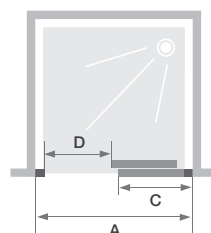

C Extensible sans seuil

Paroi avec 1 volet coulissant sans seuil
à large plage de réglage

Smart Design C Extensible sans seuil - partie fixe à gauche
profilé chromé - verre cosmos

CARACTÉRISTIQUES

- Pose simplifiée : grande extensibilité grâce au profilé horizontal télescopique
- Profilé en aluminium blanc, chromé ou gris noir grainé avec obturateurs
- Barre de seuil incluse, pose facultative pour une étanchéité améliorée

Dimensions en cm		Taille 87/100	Taille 97/110	Taille 107/120	Taille 117/130	Taille 127/140	Taille 137/150	Taille 147/160	Taille 157/170	Taille 167/180
Largeur (mini/maxi)	A	87/100	97/110	107/120	117/130	127/140	137/150	147/160	157/170	167/180
Largeur partie fixe	C	45,8	50,8	55,8	60,8	65,8	70,8	75,8	80,8	85,8
Passage	D	29,5/39,5	34,5/44,5	39,5/49,5	44,5/54,5	49,5/59,5	54,5/64,5	59,5/69,5	64,5/74,5	69,5/79,5
Hauteur totale		200,5	200,5	200,5	200,5	200,5	200,5	200,5	200,5	200,5
Épaisseur du profilé vertical		4	4	4	4	4	4	4	4	4
Réglage du faux-aplomb (de chaque côté)		1,5	1,5	1,5	1,5	1,5	1,5	1,5	1,5	1,5

Partie fixe à gauche, passage à droite

Partie fixe à droite, passage à gauche

Smart Design C Extensible sans seuil - partie fixe à droite - profilé gris noir grainé

Profilé télescopique

Poignées métalliques intérieures/extérieures