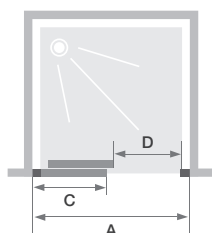

C Extensible sans seuil

Paroi avec 1 volet coulissant sans seuil
à large plage de réglage

Smart Design C Extensible sans seuil - partie fixe à gauche
profilé chromé - verre cosmos

CARACTÉRISTIQUES

- Pose simplifiée : grande extensibilité grâce au profilé horizontal télescopique
- Profilé en aluminium blanc, chromé ou gris noir grainé avec obturateurs
- Barre de seuil incluse, pose facultative pour une étanchéité améliorée

Dimensions en cm		Taille 87/100	Taille 97/110	Taille 107/120	Taille 117/130	Taille 127/140	Taille 137/150	Taille 147/160	Taille 157/170	Taille 167/180
Largeur (mini/maxi)	A	87/100	97/110	107/120	117/130	127/140	137/150	147/160	157/170	167/180
Largeur partie fixe	C	45,8	50,8	55,8	60,8	65,8	70,8	75,8	80,8	85,8
Passage	D	29,5/39,5	34,5/44,5	39,5/49,5	44,5/54,5	49,5/59,5	54,5/64,5	59,5/69,5	64,5/74,5	69,5/79,5
Hauteur totale		200,5	200,5	200,5	200,5	200,5	200,5	200,5	200,5	200,5
Épaisseur du profilé vertical		4	4	4	4	4	4	4	4	4
Réglage du faux-aplomb (de chaque côté)		1,5	1,5	1,5	1,5	1,5	1,5	1,5	1,5	1,5

Partie fixe à gauche, passage à droite

Partie fixe à droite, passage à gauche

Smart Design C Extensible sans seuil - partie fixe à droite - profilé gris noir grainé

Profilé télescopique

Poignées métalliques intérieures/extérieures